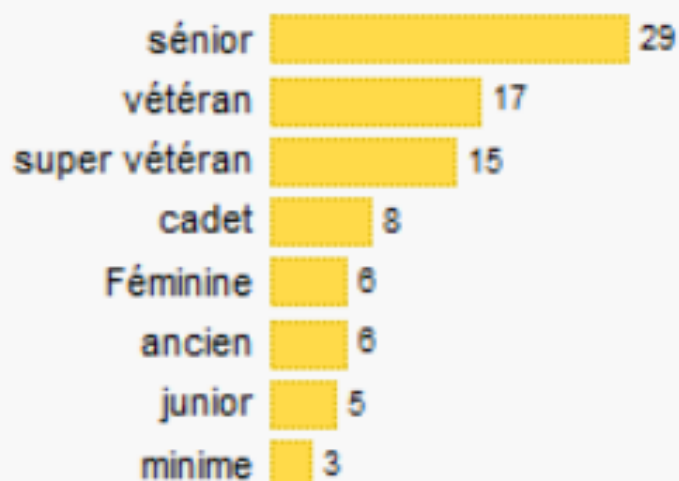

Engagés : **89**

Hommes : 83, Dames : 6

Partants : **84**, Classés : **83**, Abandons : **1**

### Engagés par catégories (8)

### Age (42)

...