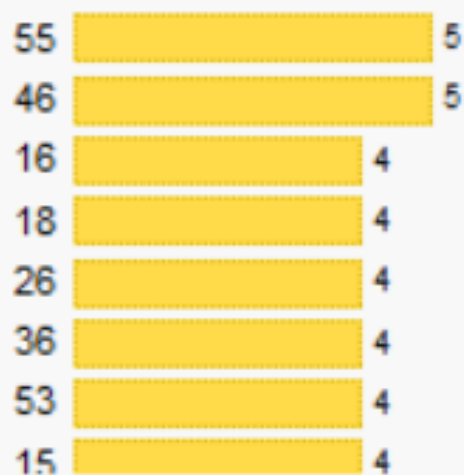

Engagés : **89**

Hommes : 83, Dames : 6

Partants : **84**, Classés : **83**, Abandons : **1**

### Engagés par catégories (8)

### Age (42)

...